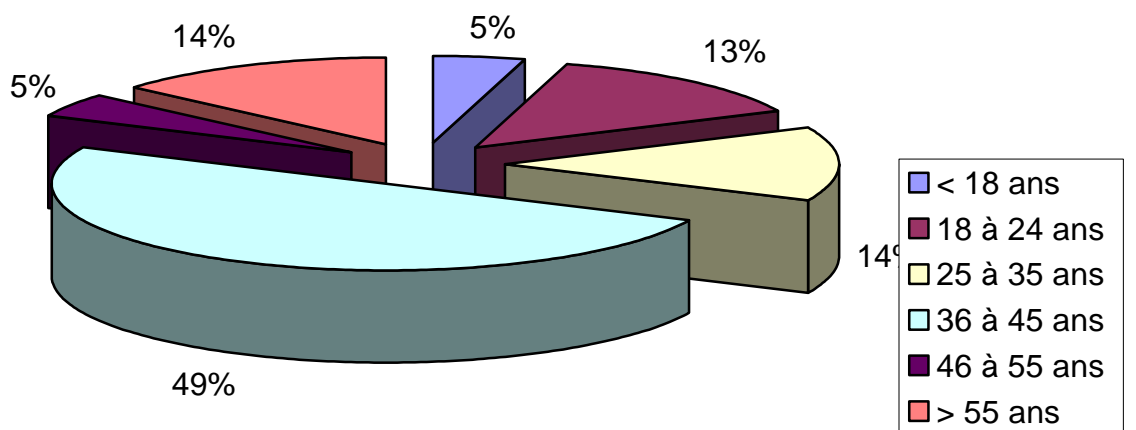

II – Profil détaillé

A - Répartition par sexe et par âge

Remarque :

On constate chez les *Hommes* une proportion de « 46 ans et plus » de 33%. Proportion supérieure à la moyenne générale (25%) et à la catégorie *Femmes* (22%)

B - Répartition par sexe dans chaque département

Remarque :

La proportion *Femmes/ Hommes* est similaire dans chaque département

C - Répartition par sexe et par âge dans chaque département

Côte d'or

Saône et Loire

Répartition par âge des femmes en Saône et Loire

Répartition par âge des hommes en Saône et Loire

Nièvre

Répartition par âge des femmes de la Nièvre

Répartition par âge des hommes de la Nièvre

Yonne

Remarque :

La répartition des *Hommes et Femmes* selon leur âge est approximativement égale selon le département avec toujours une proportion plus importante de la catégorie « 46 ans et plus » chez les *Homme*.