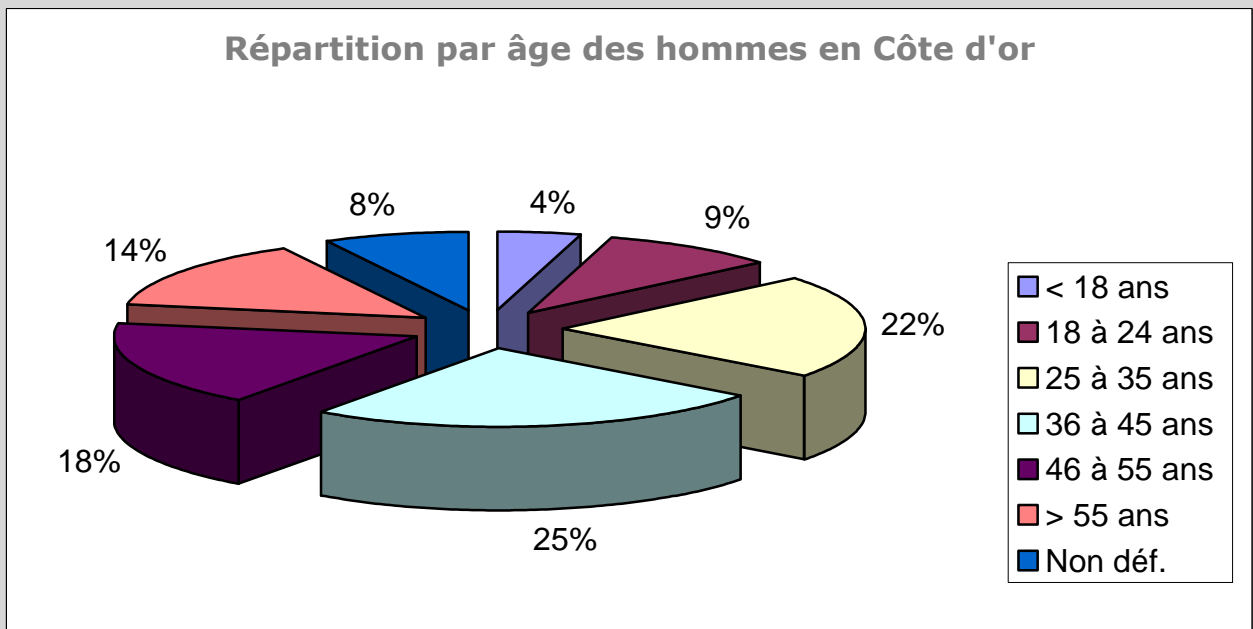

POURSORTIR.COM

PROFIL DES INTERNAUTES INSCRITS

I – Profil général

Répartition par sexe - 7 869 membres

Répartition par âge - 7 869 membres

Répartition par département - 7 869 membres

Remarque :

Les membres de PourSortir :
sont majoritairement des femmes (7/10)
sont âgés en moyenne de 25 à 45 ans (48%)
vivent à 67% en Côte d'or

II – Profil détaillé

A - Répartition par sexe et par âge

Remarque :

On constate chez les *Hommes* une proportion de « 46 ans et plus » de 33%. Proportion supérieure à la moyenne générale (25%) et à la catégorie *Femmes* (22%)

B - Répartition par sexe dans chaque département

Remarque :

La proportion *Femmes/ Hommes* est similaire dans chaque département

C - Répartition par sexe et par âge dans chaque département

Côte d'or

Saône et Loire

La répartition des *Hommes et Femmes* selon leur âge est approximativement égale selon le département avec toujours une proportion plus importante de la catégorie « 46 ans et plus » chez les *Homme*.