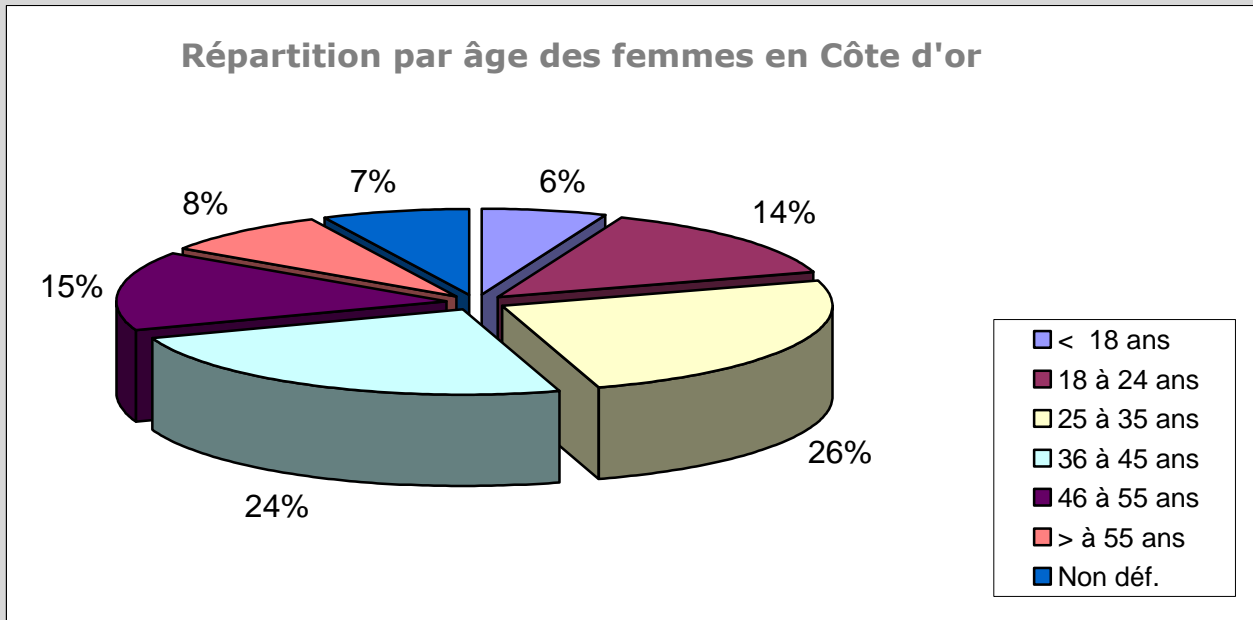

POURSORTIR.COM

PROFIL DES INTERNAUTES INSCRITS

I – Profil général

Répartition par sexe - 7 869 membres

Répartition par âge - 7 869 membres

Répartition par département - 7 869 membres

Remarque :

Les membres de PourSortir :
sont majoritairement des femmes (7/10)
sont âgés en moyenne de 25 à 45 ans (48%)
vivent à 67% en Côte d'or

II – Profil détaillé

A - Répartition par sexe et par âge

Remarque :

On constate chez les *Hommes* une proportion de « 46 ans et plus » de 33%. Proportion supérieure à la moyenne générale (25%) et à la catégorie *Femmes* (22%)

B - Répartition par sexe dans chaque département

Remarque :

La proportion *Femmes/ Hommes* est similaire dans chaque département

C - Répartition par sexe et par âge dans chaque département

Côte d'or

Saône et Loire

La répartition des *Hommes et Femmes* selon leur âge est approximativement égale selon le département avec toujours une proportion plus importante de la catégorie « 46 ans et plus » chez les *Homme*.