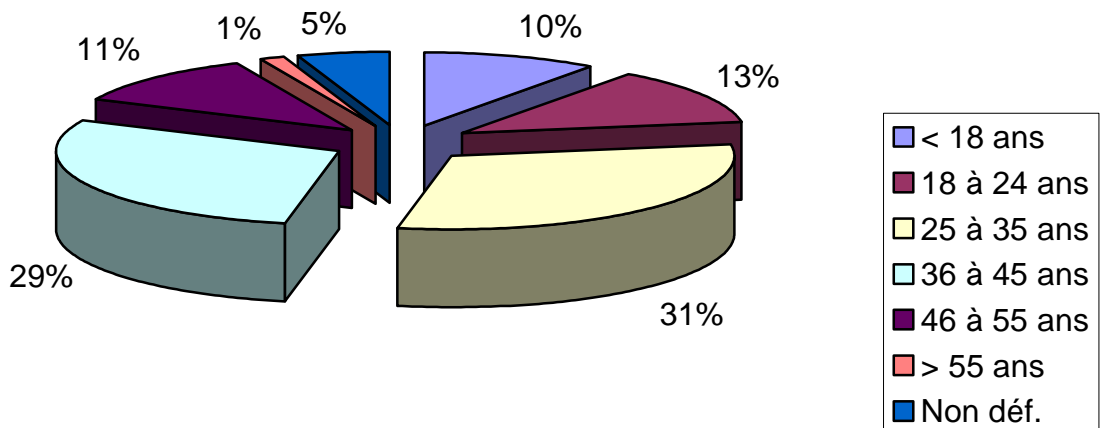

POURSORTIR.COM

PROFIL DES INTERNAUTES INSCRITS

I – Profil général

Répartition par sexe - 7 869 membres

Répartition par âge - 7 869 membres

Répartition par département - 7 869 membres

Remarque :

Les membres de PourSortir :
sont majoritairement des femmes (7/10)
sont âgés en moyenne de 25 à 45 ans (48%)
vivent à 67% en Côte d'or

II – Profil détaillé

A - Répartition par sexe et par âge

Remarque :

On constate chez les *Hommes* une proportion de « 46 ans et plus » de 33%. Proportion supérieure à la moyenne générale (25%) et à la catégorie *Femmes* (22%)

B - Répartition par sexe dans chaque département

Remarque :

La proportion *Femmes/ Hommes* est similaire dans chaque département

C - Répartition par sexe et par âge dans chaque département

Côte d'or

Saône et Loire

Répartition par âge des femmes en Saône et Loire

Répartition par âge des hommes en Saône et Loire

Nièvre

Répartition par âge des femmes de la Nièvre

Répartition par âge des hommes de la Nièvre

Yonne

Remarque :