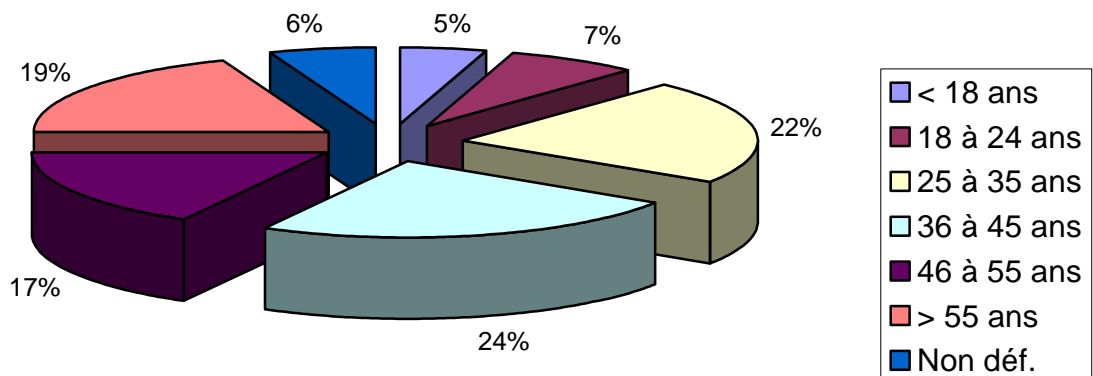

POURSORTIR.COM

PROFIL DES INTERNAUTES INSCRITS

I – Profil général

Répartition par sexe - 7 869 membres

Répartition par âge - 7 869 membres

Répartition par département - 7 869 membres

Remarque :

Les membres de PourSortir :
sont majoritairement des femmes (7/10)
sont âgés en moyenne de 25 à 45 ans (48%)
vivent à 67% en Côte d'or

II – Profil détaillé

A - Répartition par sexe et par âge

Remarque :

On constate chez les *Hommes* une proportion de « 46 ans et plus » de 33%. Proportion supérieure à la moyenne générale (25%) et à la catégorie *Femmes* (22%)

B - Répartition par sexe dans chaque département

Remarque :

La proportion *Femmes/ Hommes* est similaire dans chaque département

C - Répartition par sexe et par âge dans chaque département

Côte d'or

Saône et Loire

Répartition par âge des femmes en Saône et Loire

Répartition par âge des hommes en Saône et Loire

Nièvre

Répartition par âge des femmes de la Nièvre

Répartition par âge des hommes de la Nièvre

Yonne

Remarque :