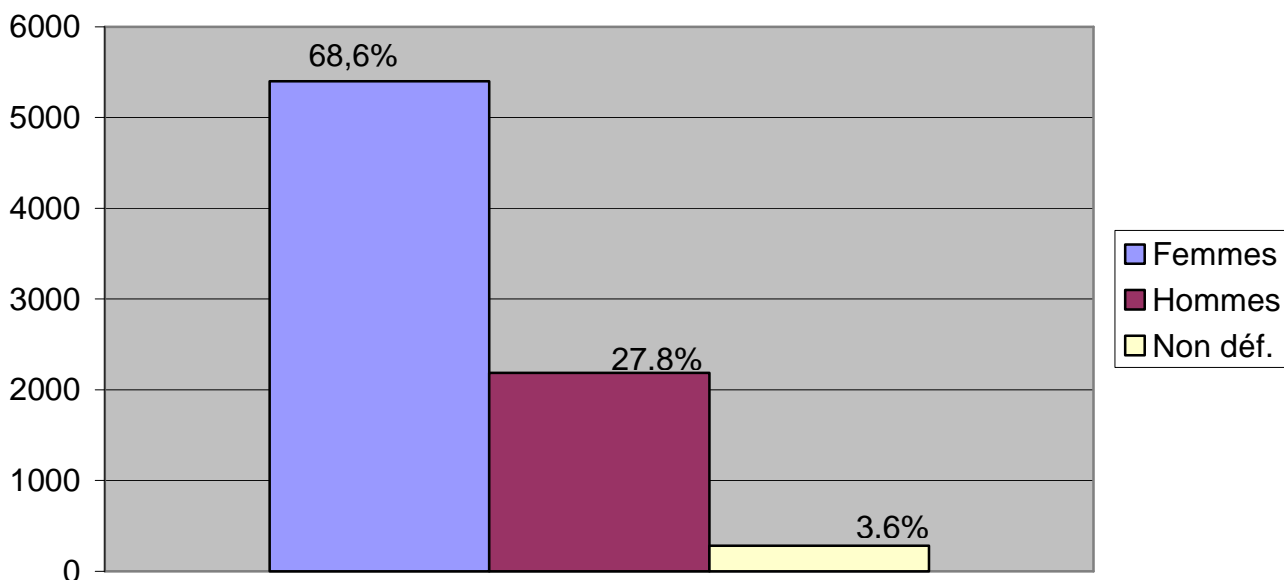

POURSORTIR.COM

PROFIL DES INTERNAUTES INSCRITS

I – Profil général

Répartition par sexe - 7 869 membres

Répartition par âge - 7 869 membres

Répartition par département - 7 869 membres

Remarque :

Les membres de PourSortir :
sont majoritairement des femmes (7/10)
sont âgés en moyenne de 25 à 45 ans (48%)
vivent à 67% en Côte d'or

II – Profil détaillé

A - Répartition par sexe et par âge

Remarque :

On constate chez les *Hommes* une proportion de « 46 ans et plus » de 33%. Proportion supérieure à la moyenne générale (25%) et à la catégorie *Femmes* (22%)

La répartition des *Hommes et Femmes* selon leur âge est approximativement égale selon le département avec toujours une proportion plus importante de la catégorie « 46 ans et plus » chez les *Homme*.