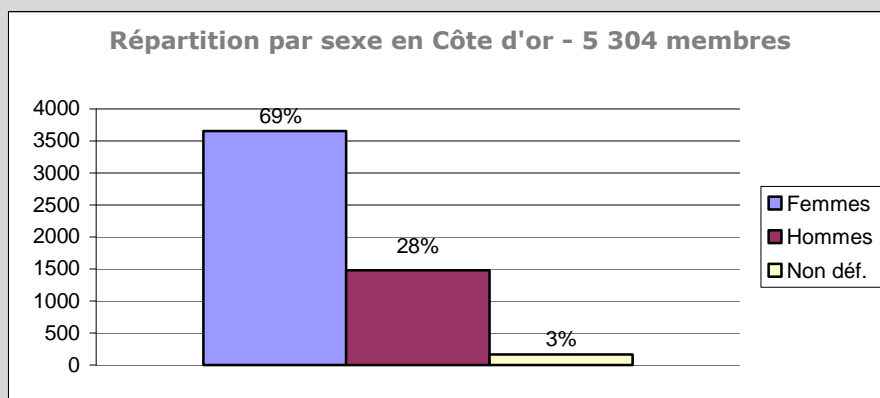

POURSORTIR.COM

PROFIL DES INTERNAUTES INSCRITS

I – Profil général

Répartition par sexe - 7 869 membres

Répartition par âge - 7 869 membres

Répartition par département - 7 869 membres

Remarque :

Les membres de PourSortir :
sont majoritairement des femmes (7/10)
sont âgés en moyenne de 25 à 45 ans (48%)
vivent à 67% en Côte d'or

II – Profil détaillé

A - Répartition par sexe et par âge

Remarque :

On constate chez les *Hommes* une proportion de « 46 ans et plus » de 33%. Proportion supérieure à la moyenne générale (25%) et à la catégorie *Femmes* (22%)

B - Répartition par sexe dans chaque département

Remarque :

La proportion *Femmes/ Hommes* est similaire dans chaque département

C - Répartition par sexe et par âge dans chaque département

Côte d'or

Saône et Loire