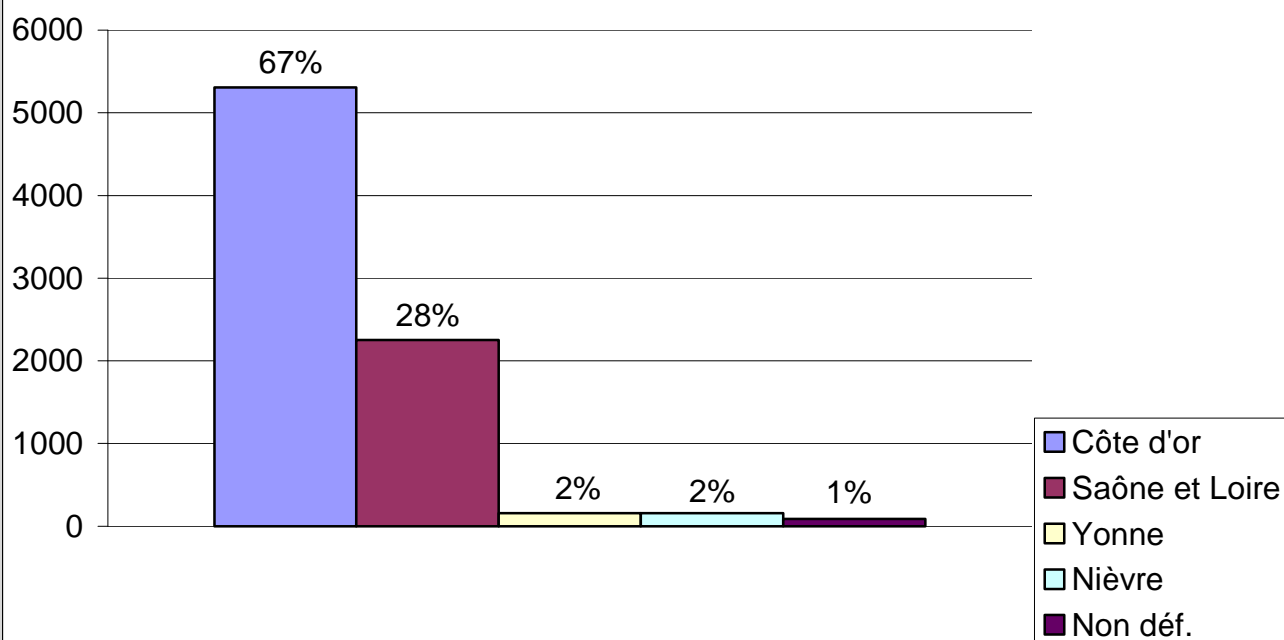

POURSORTIR.COM

PROFIL DES INTERNAUTES INSCRITS

I – Profil général

Répartition par sexe - 7 869 membres

Répartition par âge - 7 869 membres

Répartition par département - 7 869 membres

Remarque :

Les membres de PourSortir :
sont majoritairement des femmes (7/10)
sont âgés en moyenne de 25 à 45 ans (48%)
vivent à 67% en Côte d'or

II – Profil détaillé

A - Répartition par sexe et par âge

Remarque :

On constate chez les *Hommes* une proportion de « 46 ans et plus » de 33%. Proportion supérieure à la moyenne générale (25%) et à la catégorie *Femmes* (22%)