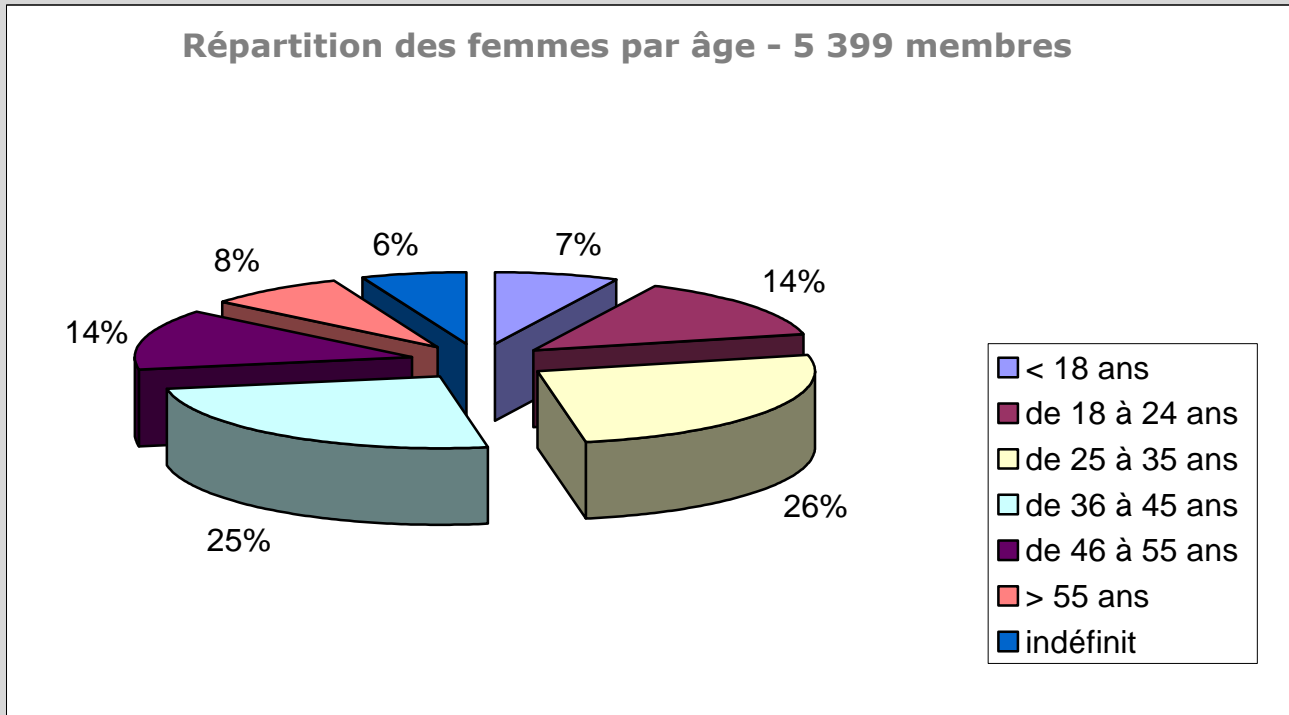

POURSORTIR.COM

PROFIL DES INTERNAUTES INSCRITS

I – Profil général

Répartition par sexe - 7 869 membres

Répartition par âge - 7 869 membres

Répartition par département - 7 869 membres

Remarque :

Les membres de PourSortir :
sont majoritairement des femmes (7/10)
sont âgés en moyenne de 25 à 45 ans (48%)
vivent à 67% en Côte d'or

II – Profil détaillé

A - Répartition par sexe et par âge

Remarque :

On constate chez les *Hommes* une proportion de « 46 ans et plus » de 33%. Proportion supérieure à la moyenne générale (25%) et à la catégorie *Femmes* (22%)