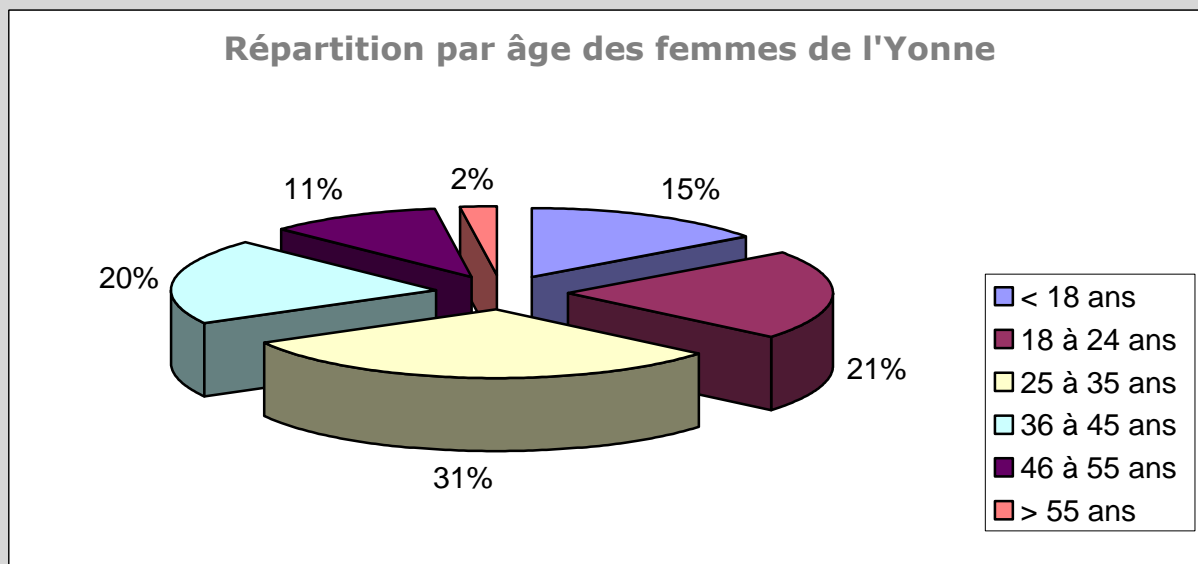

II – Profil détaillé

A - Répartition par sexe et par âge

Remarque :

On constate chez les *Hommes* une proportion de « 46 ans et plus » de 33%. Proportion supérieure à la moyenne générale (25%) et à la catégorie *Femmes* (22%)

B - Répartition par sexe dans chaque département

Remarque :

La proportion *Femmes/ Hommes* est similaire dans chaque département

C - Répartition par sexe et par âge dans chaque département

Côte d'or

Saône et Loire

Répartition par âge des femmes en Saône et Loire

Répartition par âge des hommes en Saône et Loire

Nièvre

Répartition par âge des femmes de la Nièvre

Répartition par âge des hommes de la Nièvre

Yonne

Remarque :

La répartition des *Hommes et Femmes* selon leur âge est approximativement égale selon le département avec toujours une proportion plus importante de la catégorie « 46 ans et plus » chez les *Homme*.