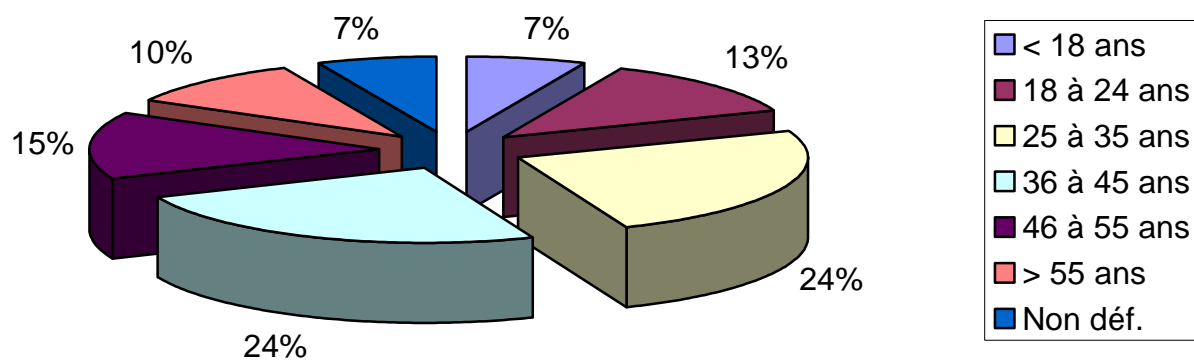

POURSORTIR.COM

PROFIL DES INTERNAUTES INSCRITS

I – Profil général

Répartition par sexe - 7 869 membres

Répartition par âge - 7 869 membres

Répartition par département - 7 869 membres

Remarque :

Les membres de PourSortir :
sont majoritairement des femmes (7/10)
sont âgés en moyenne de 25 à 45 ans (48%)
vivent à 67% en Côte d'or

II – Profil détaillé

A - Répartition par sexe et par âge

Remarque :

On constate chez les *Hommes* une proportion de « 46 ans et plus » de 33%. Proportion supérieure à la moyenne générale (25%) et à la catégorie *Femmes* (22%)