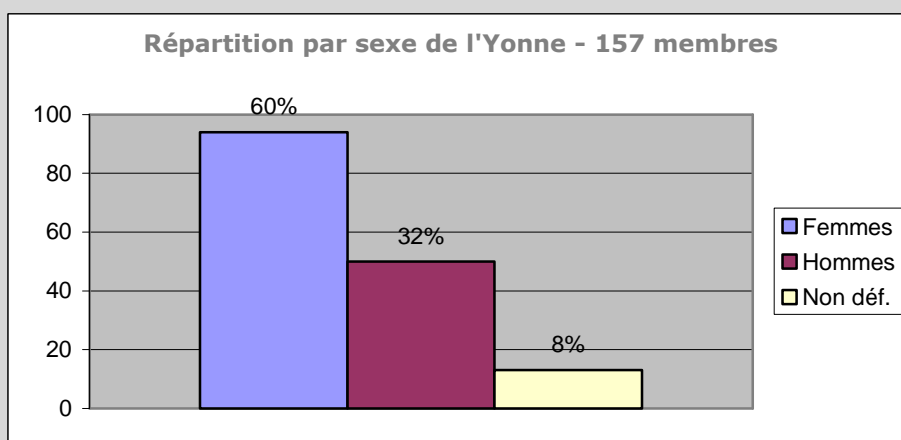

POURSORTIR.COM

PROFIL DES INTERNAUTES INSCRITS

I – Profil général

Répartition par sexe - 7 869 membres

Répartition par âge - 7 869 membres

Répartition par département - 7 869 membres

Remarque :

Les membres de PourSortir :
sont majoritairement des femmes (7/10)
sont âgés en moyenne de 25 à 45 ans (48%)
vivent à 67% en Côte d'or

II – Profil détaillé

A - Répartition par sexe et par âge

Remarque :

On constate chez les *Hommes* une proportion de « 46 ans et plus » de 33%. Proportion supérieure à la moyenne générale (25%) et à la catégorie *Femmes* (22%)

B - Répartition par sexe dans chaque département

Remarque :

La proportion *Femmes/ Hommes* est similaire dans chaque département

C - Répartition par sexe et par âge dans chaque département

Côte d'or

Saône et Loire