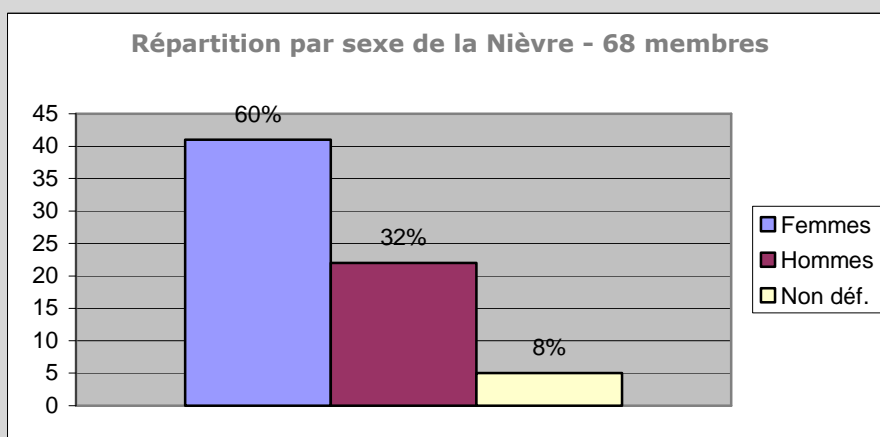

POURSORTIR.COM

PROFIL DES INTERNAUTES INSCRITS

I – Profil général

Répartition par sexe - 7 869 membres

Répartition par âge - 7 869 membres

Répartition par département - 7 869 membres

Remarque :

Les membres de PourSortir :
sont majoritairement des femmes (7/10)
sont âgés en moyenne de 25 à 45 ans (48%)
vivent à 67% en Côte d'or

II – Profil détaillé

A - Répartition par sexe et par âge

Remarque :

On constate chez les *Hommes* une proportion de « 46 ans et plus » de 33%. Proportion supérieure à la moyenne générale (25%) et à la catégorie *Femmes* (22%)

B - Répartition par sexe dans chaque département

Remarque :

La proportion *Femmes/ Hommes* est similaire dans chaque département

C - Répartition par sexe et par âge dans chaque département

Côte d'or

Saône et Loire