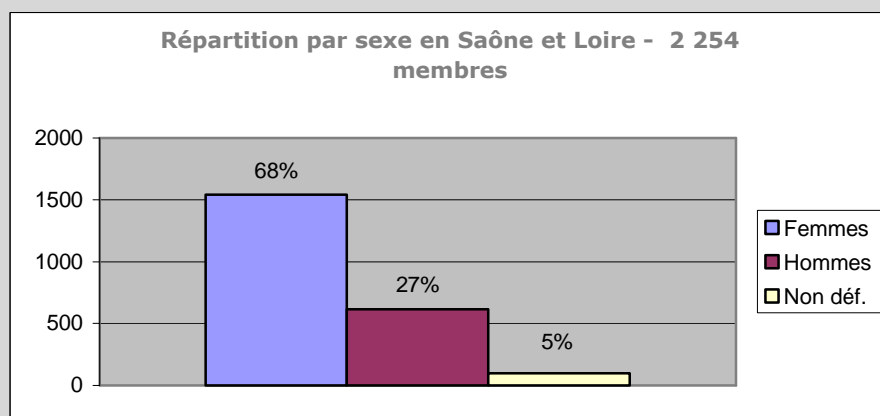

POURSORTIR.COM

PROFIL DES INTERNAUTES INSCRITS

I – Profil général

Répartition par sexe - 7 869 membres

Répartition par âge - 7 869 membres

Répartition par département - 7 869 membres

Remarque :

Les membres de PourSortir :
sont majoritairement des femmes (7/10)
sont âgés en moyenne de 25 à 45 ans (48%)
vivent à 67% en Côte d'or

II – Profil détaillé

A - Répartition par sexe et par âge

Remarque :

On constate chez les *Hommes* une proportion de « 46 ans et plus » de 33%. Proportion supérieure à la moyenne générale (25%) et à la catégorie *Femmes* (22%)

B - Répartition par sexe dans chaque département

Remarque :

La proportion *Femmes/ Hommes* est similaire dans chaque département

C - Répartition par sexe et par âge dans chaque département

Côte d'or

Saône et Loire