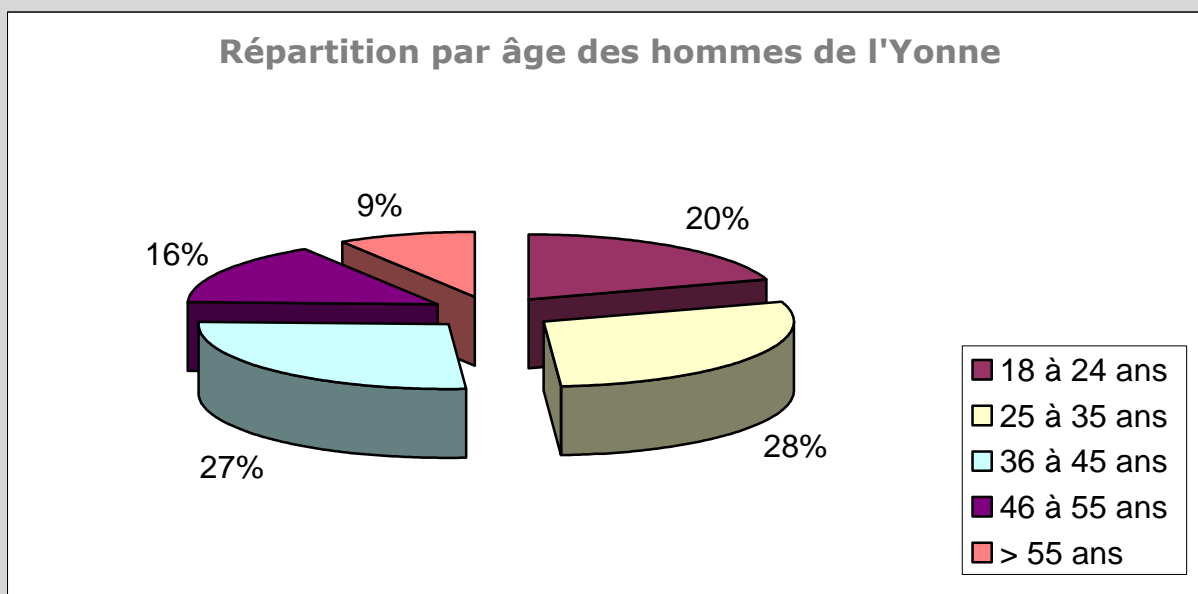

II – Profil détaillé

A - Répartition par sexe et par âge

Remarque :

On constate chez les *Hommes* une proportion de « 46 ans et plus » de 33%. Proportion supérieure à la moyenne générale (25%) et à la catégorie *Femmes* (22%)

B - Répartition par sexe dans chaque département

Remarque :

La proportion *Femmes/ Hommes* est similaire dans chaque département

C - Répartition par sexe et par âge dans chaque département

Côte d'or

Saône et Loire

Répartition par âge des femmes en Saône et Loire

Répartition par âge des hommes en Saône et Loire

Nièvre

Répartition par âge des femmes de la Nièvre

Répartition par âge des hommes de la Nièvre

Yonne

Remarque :

La répartition des *Hommes et Femmes* selon leur âge est approximativement égale selon le département avec toujours une proportion plus importante de la catégorie « 46 ans et plus » chez les *Homme*.