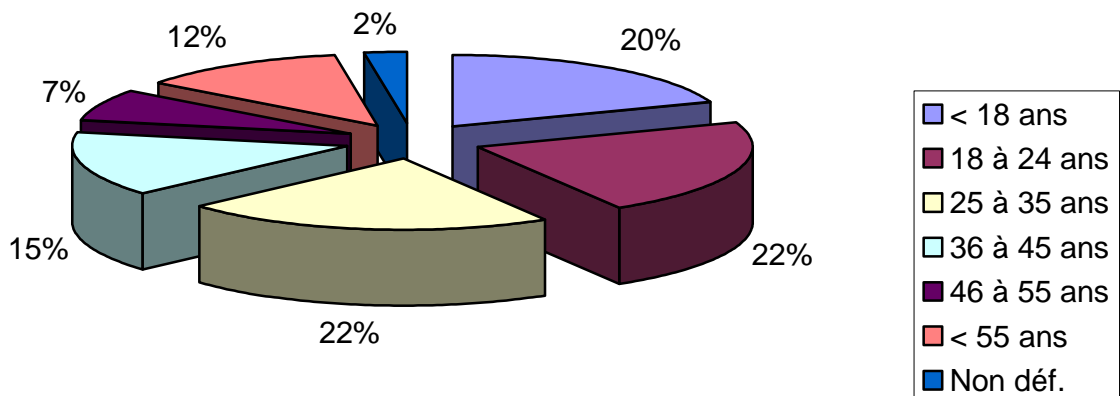

II – Profil détaillé

A - Répartition par sexe et par âge

Remarque :

On constate chez les *Hommes* une proportion de « 46 ans et plus » de 33%. Proportion supérieure à la moyenne générale (25%) et à la catégorie *Femmes* (22%)

B - Répartition par sexe dans chaque département

Remarque :

La proportion *Femmes/ Hommes* est similaire dans chaque département

C - Répartition par sexe et par âge dans chaque département

Côte d'or

Saône et Loire

Répartition par âge des femmes en Saône et Loire

Répartition par âge des hommes en Saône et Loire

Nièvre

Répartition par âge des femmes de la Nièvre

Répartition par âge des hommes de la Nièvre

Yonne

Remarque :

La répartition des *Hommes et Femmes* selon leur âge est approximativement égale selon le département avec toujours une proportion plus importante de la catégorie « 46 ans et plus » chez les *Homme*.