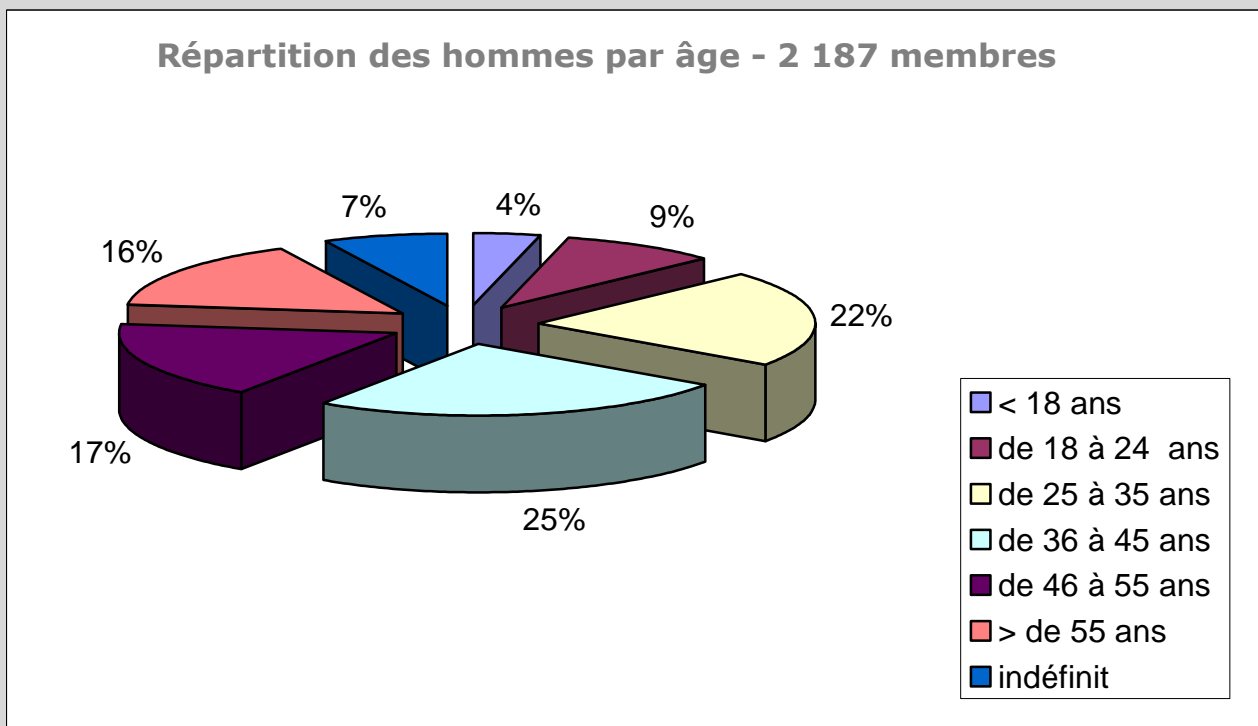

POURSORTIR.COM

PROFIL DES INTERNAUTES INSCRITS

I – Profil général

Répartition par sexe - 7 869 membres

Répartition par âge - 7 869 membres

Répartition par département - 7 869 membres

Remarque :

Les membres de PourSortir :
sont majoritairement des femmes (7/10)
sont âgés en moyenne de 25 à 45 ans (48%)
vivent à 67% en Côte d'or

II – Profil détaillé

A - Répartition par sexe et par âge

Remarque :

On constate chez les *Hommes* une proportion de « 46 ans et plus » de 33%. Proportion supérieure à la moyenne générale (25%) et à la catégorie *Femmes* (22%)

B - Répartition par sexe dans chaque département

Remarque :

La proportion *Femmes/ Hommes* est similaire dans chaque département

C - Répartition par sexe et par âge dans chaque département

Côte d'or

Saône et Loire